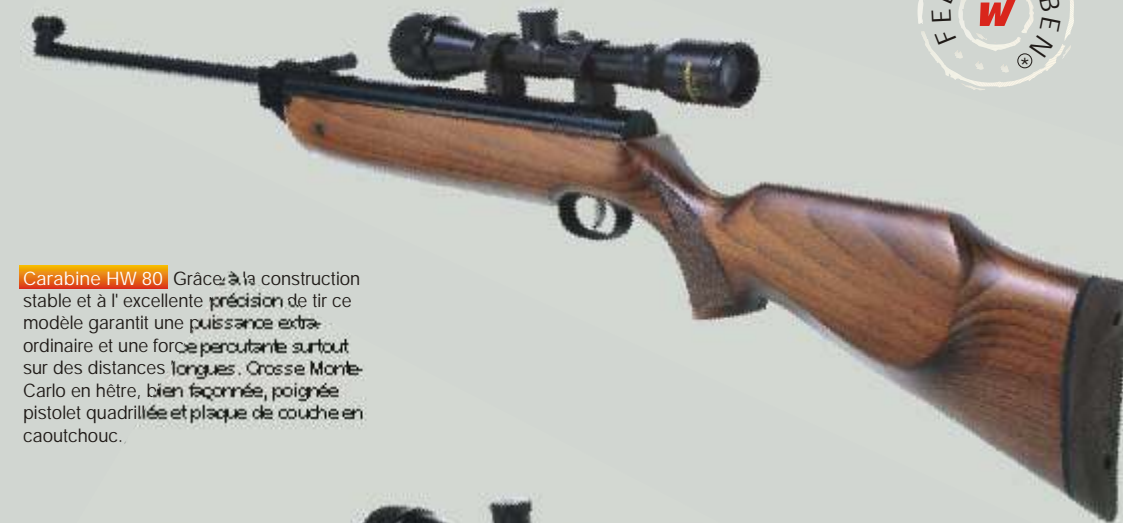

HW 80

Die äußerst stabile und robuste Konzeption, hervorragende Schussleistung und eine extrem starke Kolbenfeder garantieren hohe Leistung und gute Durchschlagskraft, besonders auf größere Entfernungen. Nussbaumfarbig gebeizter Buchenschaft mit Fischhaut am Pistolengriff und mit Gummischäftkappe.

Air Rifle HW 80 Probably the best break-barrel air rifle available, often classified as "the workhorse". The robust construction, the excellent accuracy and the powerful main spring guarantee an extraordinary efficiency and penetration power especially at longer distances. Beautifully shaped Monte-Carlo stock (beech), checkered pistol grip and rubber buttplate.

Carabine HW 80 Grâce à la construction stable et à l'excellente précision de tir ce modèle garantit une puissance extraordinaire et une force pénétrante surtout sur des distances longues. Crosse Monte-Carlo en hêtre, bien façonnée, poignée pistolet quadrillée et plaque de couche en caoutchouc.

HW 97 K

Speziell für das Silhouettenschießen entwickelt, optimal ausbalanciert, besonders leichter und weicher Spannvorgang. Starrlauf-System mit Mündungsbremse, ohne Visierung, Schaft speziell für das Schießen mit dem Zielfernrohr entwickelt, mit Fischhaut am Pistolengriff und mit Gummischäftkappe.

Air Rifle HW 97 K Especially developed for field-target and silhouette shooting, well-balanced, easy and smooth cocking. Fixed barrel system with muzzle break, handy and elegant stock especially designed for scope use, checkered pistol grip and rubber buttplate.