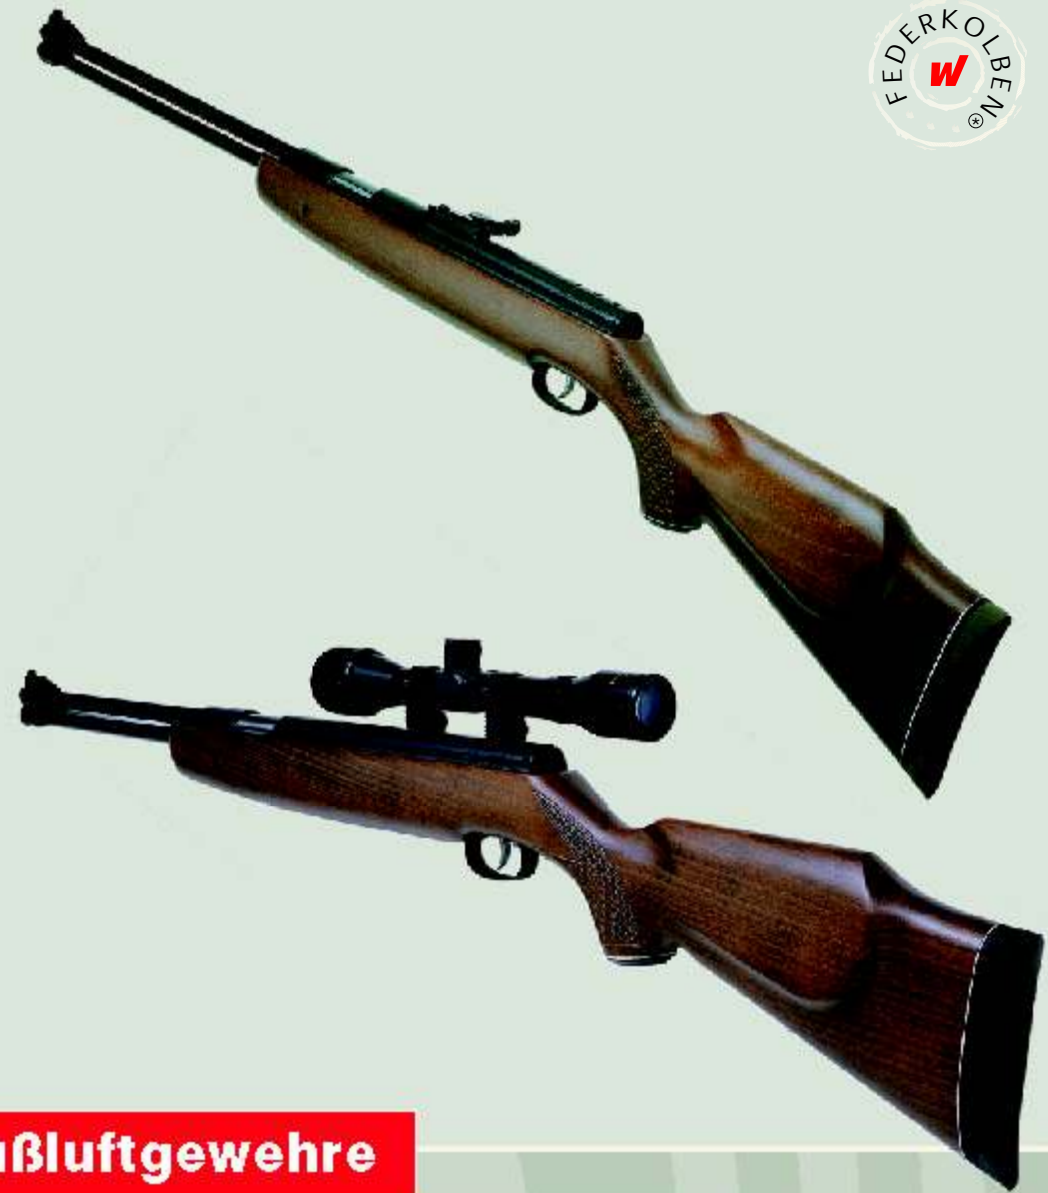

Air Rifle HW 77 and HW 77 K These exciting fixed barrel rifles with underlever cocking action are undoubtedly the ultimate in high power sporting rifles and provide maximum power and accuracy. The ideal choice for the long distance shooter who values performance combined with minimum recoil together with sleek good looks and superb finish. Fixed barrel system, removable front sight, micrometer rear sight with four different notches, automatic safety, precision adjustable match trigger "Rekord", handy and elegant hardwood stock with checkering, pistol grip cap and rubber buttplate.

Carabine HW 77 et HW 77 K Des modèles éprouvés de la série HW avec levier d'armement situé en bas. La précision, la sûreté et la justesse de tir sont les caractéristiques dominantes. Guidon à rampe démontable, hausse micrométrique avec 4 tailles différentes, sûreté automatique, détente de concours "Rekord" avec réglage précis, crosse élégante en hêtre avec quadrillage, coiffe de la poignée pistolet et plaque de couche en caoutchouc.

Weitschußluftgewehre

Air Rifles · Carabines à Air

Wehrauch Silhouetten-Schießen

Silhouette Shooting · Tir aux Silhouettes

Beide Modelle sind speziell für das Schießen mit dem Zielfernrohr konzipiert. Sie werden jedoch ohne Zielfernrohr bzw. offene Visierung geliefert. Sie sind mit dem bewährten und weltbekanntesten, fein einstellbaren Matchabzug "Rekord" ausgestattet. Both models are especially designed for scope shooting. They come, however, without scope or open sights. Both rifles are equipped with the proven and world-famous match trigger "Rekord". Les deux modèles sont conçus pour le tir avec lunette. Toutefois nous les fournissons sans lunette ou système de visée. Les fusils sont équipés de la détente de match éprouvée et recommandée "Rekord".

	HW 98*	HW 97 K*	HW 77*	HW 77K*
Gesamtlänge (mm) total length / longueur totale	1.100	1.020	1.120	1.020
Lauflänge (mm) barrel length / longueur du canon	410	300	470	370
Gewicht (kg) (ohne Zielfernrohr) weight (without scope) / poids (sans lunette)	3,8	4,0 (Buche) 4,3 (Sch.h.)	4,1	4,0
Geschwindigkeit (m/s) / velocity / vitesse balistique				
im Kal. 4,5 mm / .177 "	290	290	290	290
im Kal. 5,5 mm / .22 "	230	230	230	230
lieferbar im Kaliber / available in calibre / fourni en calibre				
4,5 mm / .177 "	x	x	x	x
5,0 mm / .20 "	x	x	x	x
5,5 mm / .22 "	x	x	x	x
6,3 mm / .25 "	x	x	x	x
* Modell auch in F-Ausführung (unter 7,5 Joule) lieferbar. © Federkolbensystem / spring piston system / système ressort-piston