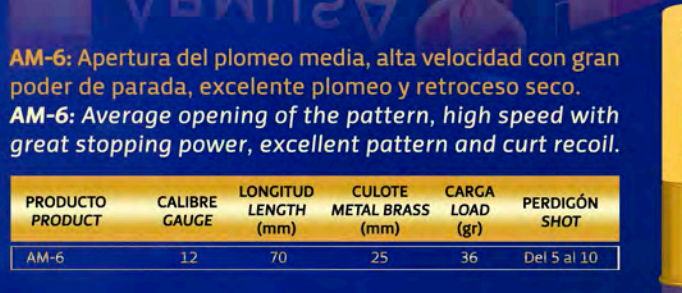

AM-6: Apertura del plomeo media, alta velocidad con gran poder de parada, excelente plomeo y retroceso seco.
AM-6: Average opening of the pattern, high speed with great stopping power, excellent pattern and curt recoil.

PRODUCTO PRODUCT	CALIBRE GAUGE	LONGITUD LENGTH (mm)	CULOTE METAL BRASS (mm)	CARGA LOAD (gr)	PERDIGÓN SHOT
AM-6	12	70	25	36	Del 5 al 10